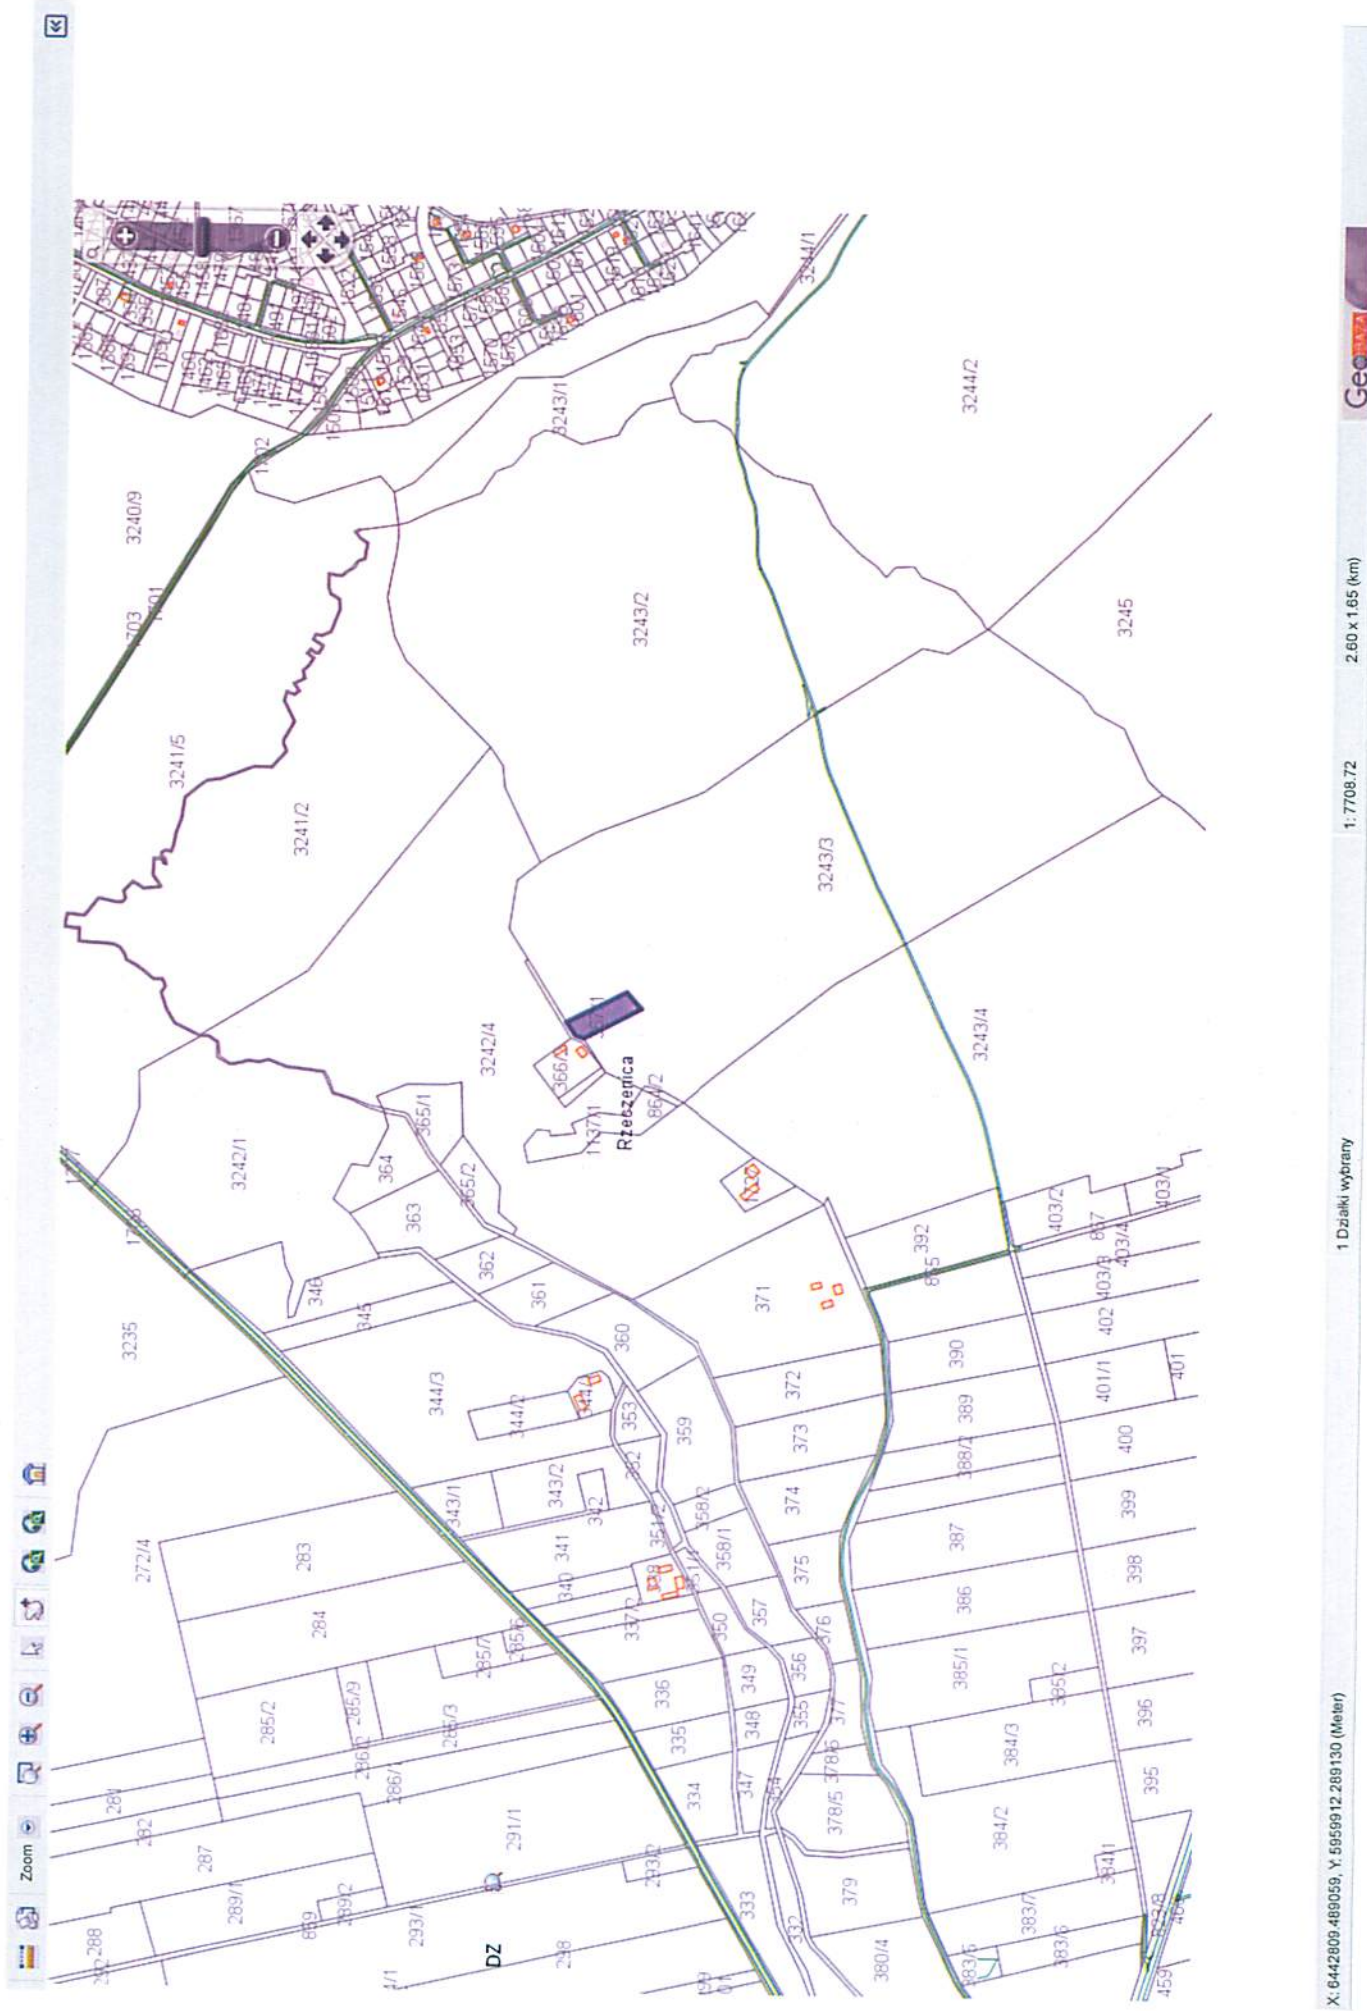

Rzeczzenica , działka Nr 367/1

Widok na działkę z drogi gminnej od strony północnej

X: 6442809.489059, Y: 59559912.289130 (Metry)

1 Działki wybrany

1:7708.72

2.60 x 1.65 (km)